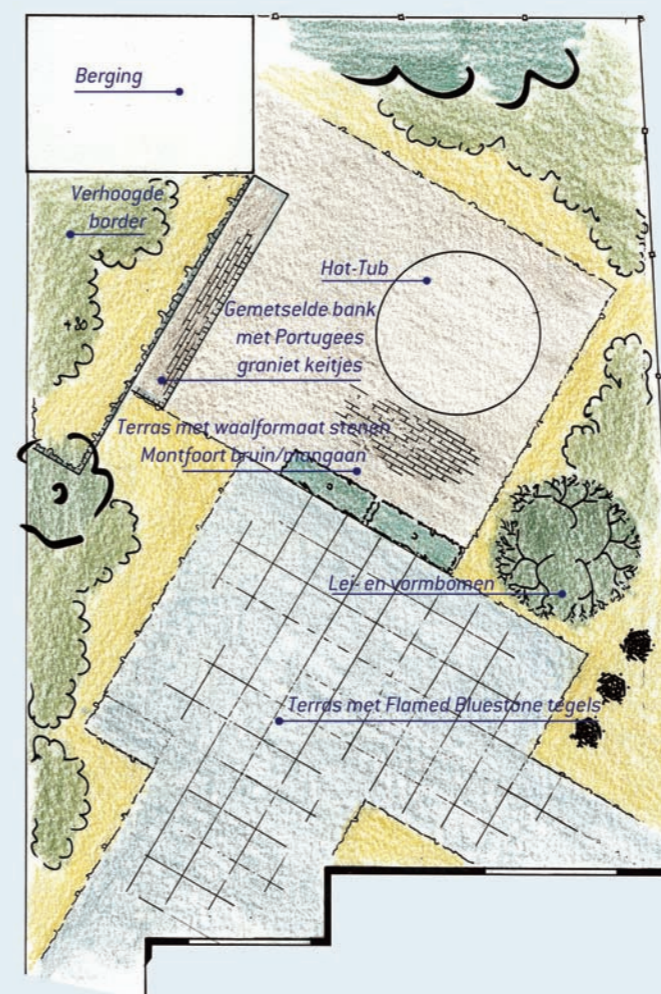

*Tuin in beeld  
De Leeftuin*

Een tuin waarin je met veel mensen gezellig een feest kan vieren, een barbecue of een gezellig etentje kunt houden. Dat was de wens van de tuineigenaren. Een echte Leeftuin dus. Om met veel mensen in een tuin te kunnen vertoeven, hebben we gekozen voor twee ruime terrassen. Ze zijn uitgevoerd in twee verschillende materialen om het niet te eentonig te maken. Voor het terras tegen het huis aan zijn Flamed Bluestone hardsteen tegels gebruikt en voor het andere terras gebakken waalformaat stenen Montfoort bruin/mangaan. Om het leefgevoel een nog grotere dimensie te geven is achter in de tuin een houtgestookte Hot-Tub geplaatst. Na een gezellige avond kunnen telkens circa zes personen genieten van een warm bad.

Om extra zitplaatsen te creëren, hebben we een gemetselde zitbank gemaakt in het achterste deel van de tuin, tegen de schuur aan. De bank hebben we gemaakt van grijze Portugees graniet keitjes. Het zitgedeelte is van dezelfde stenen gemaakt als de bestrating: gebakken waalformaat stenen Montfoort. Deze stenen hebben we in een zandbed gelegd. Zo kan het regenwater snel tussen de voegen wegzakken, waardoor de bank na een bui minder lang nat blijft. Een paar fraaie gekleurde kussens erop en u heeft niet alleen extra zitplaatsen, maar ook een bank met een hoge decoratieve waarde.