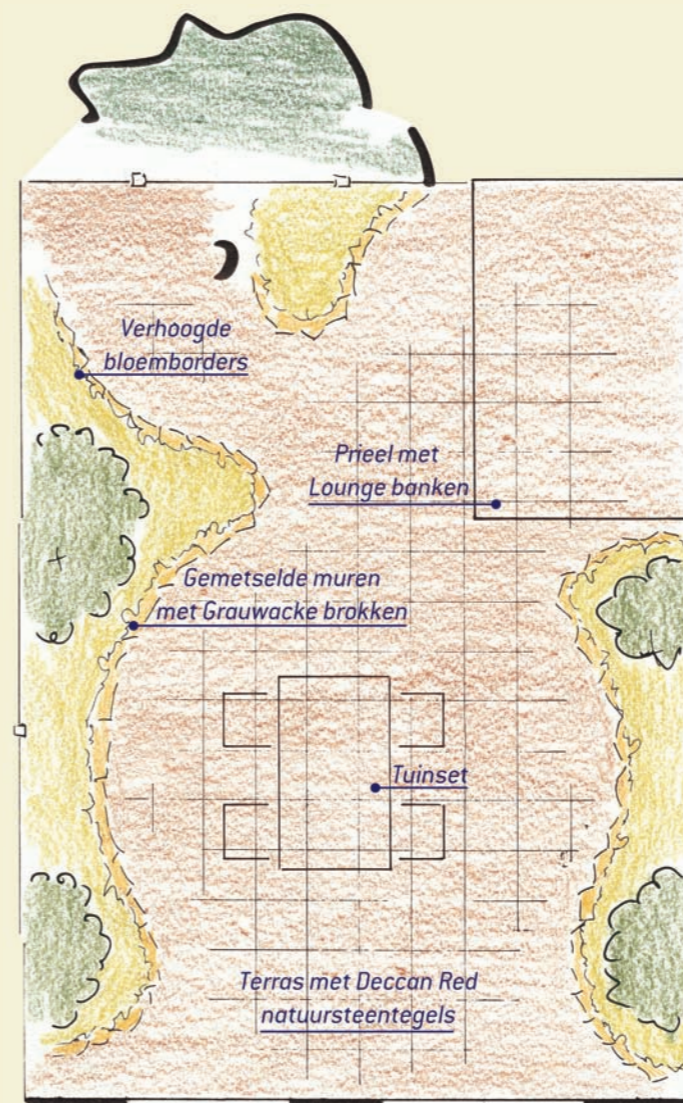

Tuin in beeld
De Loungetuin

Tuin in beeld - De loungetuin

De Loungetuin hebben we ontworpen en gemaakt voor mensen die graag veel tijd in hun tuin doorbrengen. Bent u zo iemand? Als het maar even mogelijk is, zit u in de tuin, zelfs bij een klein zonnestraaltje of lekker bij een haardvuur of terraskachel. Tijdens een regenbuitje schuilt u even onder het priel.
Voor dit priel hebben we twee muren van de overbodig geworden schuur weggebroken. In de ontstane ruimte hebben we zitbanken met veel kussens neergezet, zodat het er met minder weer ook uitstekend vertoeven is. Op de foto ziet u de bestrating met Deccan Red natuursteentegels doorlopen in het priel.

De beplanting in deze loungetuin hebben we verhoogd aangebracht. De muren hebben we gemaakt van gemetselde Grauwacke natuursteenbrokken. Door deze verhoogde borders komt er minder tuinaarde op het terras en hoeft u minder diep te bukken om de tuin onkruidvrij te houden. Kortom, een fijne tuin om lange dagen relaxt in door te brengen.