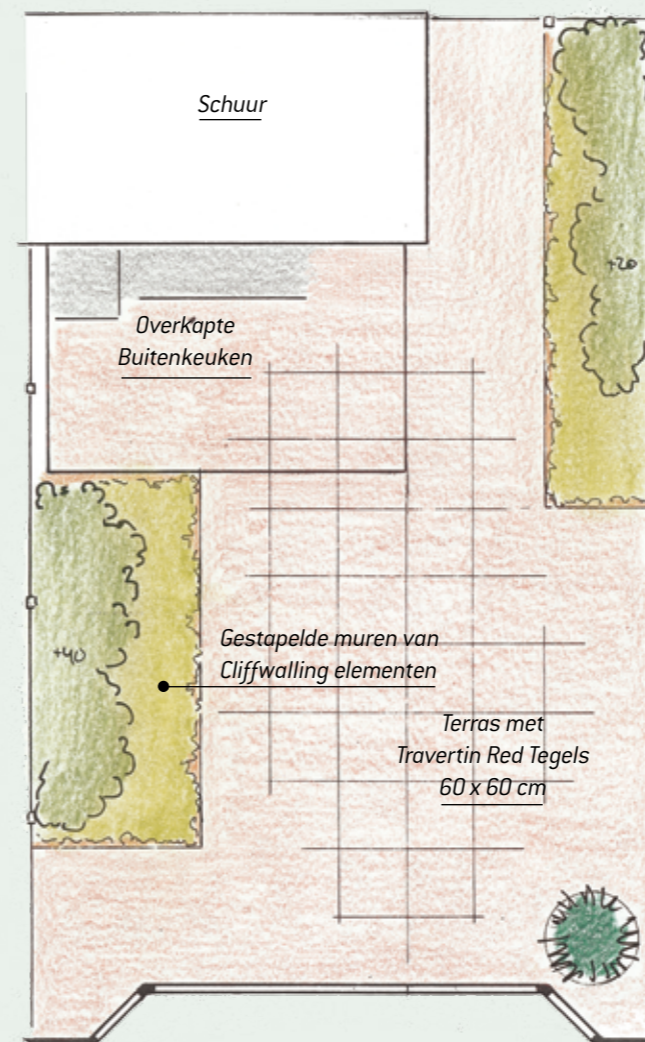

Tuin in beeld
De Outdoor cooking tuin

Veel leefruimte in warme mediterrane kleuren, dat was de wens van deze bewoners. Bovendien wilden ze dolgraag een buitenkeuken om de heerlijke gerechten van rond de Middellandse Zee te bereiden met verse kruiden uit de tuin. Aan alle wensen van deze bewoners hebben we kunnen voldoen. Een grote lounge set staat op het grote leefterras. Dit terras is uitgevoerd met Travertin natuursteentegels. De warme kleur Red en het royale formaat van 60 x 60 cm geven deze tuin een rustige en sfeervolle, warme uitstraling. Aan beide zijden van de tuin hebben we verhoogde borders gemaakt met Cliffwalling-elementen. Daar bloeien geurende bloemen. De rood/zwarte kleur van de muur-elementen harmonieert goed met de Travertin bestrating.

De Cliffwalling is een betonelement waarvan de zichtzijde is gekloofd. Door deze bewerking is het een perfecte imitatie van natuursteen. In tegenstelling tot veel natuursteen bestrating is de Cliffwalling zeer maatvast en uitstekend lijmbaar. Achter in de tuin is een overkapt buitenkeuken geplaatst. Zowel overkapping als keukenkastjes zijn standaard verkrijgbaar. Toch hebben we hier gekozen voor een eigen invulling. Zoals u op de foto ziet, liggen op de kasten en op het terras dezelfde Travertin tegels. Dit zorgt voor een rustig beeld. Wilt u het buiten koken helemaal tot een feest maken, dan plant u in de aangrenzende borders de lekkerst geurende tuinkruiden zoals tijm, lavas (maggiplant), rozemarijn, peterselie en bieslook.